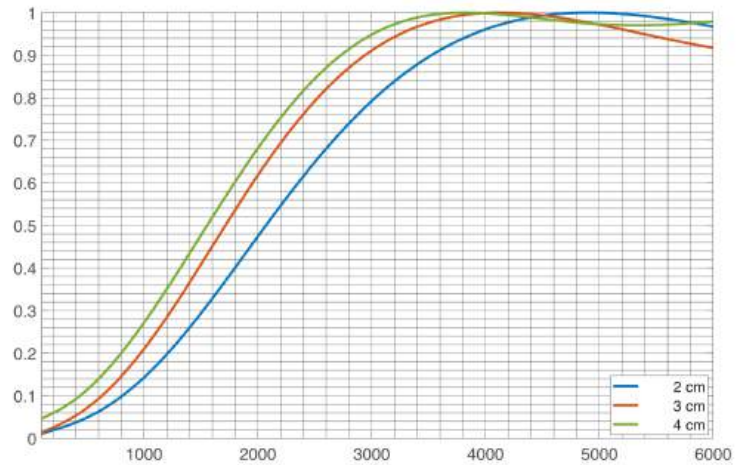

Certifikáty

- Hygienický certifikát

Produkty

Vlny

hrúbka: 20, 30, 40 mm

Simulácia koeficientu absorpcie zvuku s Thomassonovou korekciou

Pyramída

hrúbka: 40, 50, 60, 70, 80 mm

Simulácia koeficientu absorpcie zvuku s Thomassonovou korekciou