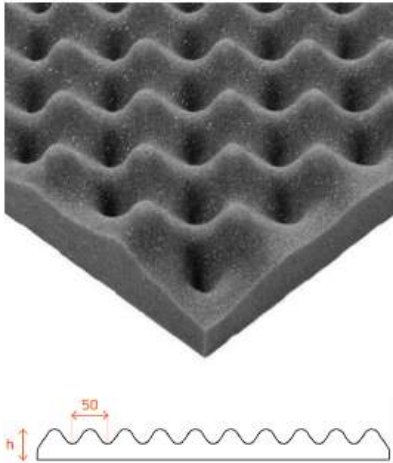

Popis

Akustická pena je ideálna pre akustiku, ktorú potrebujete. Základná doska je vybavená potlačením zvuku, čo zlepšuje kvalitu zvuku a zrozumiteľnosť reči. Pena je vyrobená z akustického polyuretánu, ktorý vydáva zvukové vlny. Riešenie je dostupné v samolepiacej verzii, ktorá uľahčuje inštaláciu na rôzne povrchy. Pena je bezpečná na použitie - nikdy sa nedrolí, nevytvára prach, spomaľuje horenie a má hygienický certifikát PZH alebo číslo B-BK60211-0409/20.

Výhody

- Vynikajúca absorpcia zvuku
- Osvedčený materiál
- Jednoduchá montáž
- Nehorľavý a samozhášavý
- Má hygienický atest
- Pružný materiál

Kde použiť

- Do bytu
- Domov
- Do skúšobne
- Do prednáškovej kabínky
- Do posluchovej miestnosti
- Do kancelárie
- Do call centra

Certifikáty

- Hygienický certifikát

Produkty

Vlny

hrúbka: 20, 30, 40 mm

Simulácia koeficientu absorpcie zvuku s Thomassonovou korekciou

Pyramída

hrúbka: 40, 50, 60, 70, 80 mm