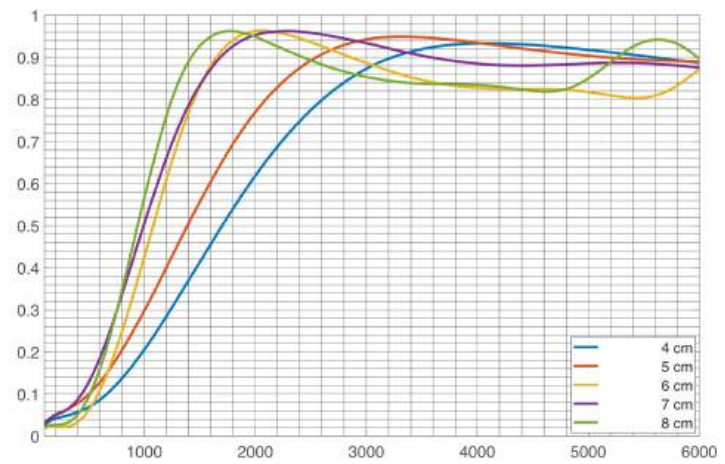

Certifikáty

- Hygienický certifikát

Produkty

Vlny

hrúbka: 20, 30, 40 mm

Simulácia koeficientu absorpcie zvuku s Thomassonovou korekciou

Pyramída

hrúbka: 40, 50, 60, 70, 80 mm

Simulácia koeficientu absorpcie zvuku s Thomassonovou korekciou